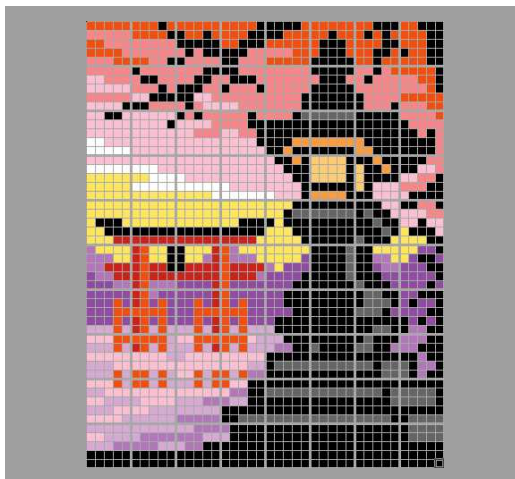

作品名

大鳥居(厳島神社)

おおとりい (いつくしまじんじゃ)

広島県の世界遺産  
日本三景(安芸の宮島)

【ベースサイズ】

- 総数：80個
- 横：8ベース
- 縦：10ベース

1-1	2-1	3-1	4-1
1-2	2-2	3-2	4-2
1-3	2-3	3-3	4-3
1-4	2-4	3-4	4-4
1-5	2-5	3-5	4-5

このガイドシートに掲載されるエリア(灰色)