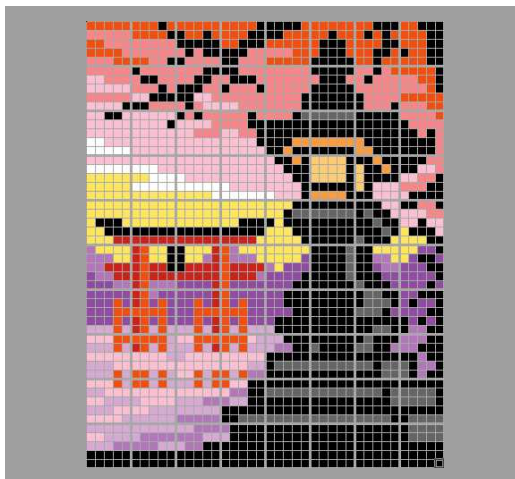

2-2

黒6	赤2	黒6	赤2	赤2	赤2	赤2	赤2	黒6	赤2
赤1	赤1	赤1	赤1	赤2	赤2	赤2	赤2	黒6	黒6
赤1	赤1	赤2	赤2	赤2	赤1	赤1	赤2	赤2	黒6
赤1	赤1	赤1	赤1	赤1	赤1	赤1	赤1	赤1	黒6
赤1	赤1	赤1	赤1	赤1	赤1	赤1	赤1	赤1	赤1
赤1	赤1	赤1	赤1	赤1	赤1	赤1	赤1	赤1	赤1
赤1	赤1	赤1	赤1	赤1	赤1	赤1	赤1	赤1	赤1
白0	赤1	赤1	赤1	赤1	赤1	赤1	赤1	赤1	赤1
白0	白0	白0	白0	白0	白0	赤1	赤1	赤1	赤1
黄1	黄1	黄1	黄1	白0	白0	白0	白0	白0	白0

作品名

大鳥居(厳島神社)

おおとりい (いつくしまじんじゃ)

広島県の世界遺産  
日本三景(安芸の宮島)

【ベースサイズ】

- 総数：80個
- 横：8ベース
- 縦：10ベース

1-1	2-1	3-1	4-1
1-2	2-2	3-2	4-2
1-3	2-3	3-3	4-3
1-4	2-4	3-4	4-4
1-5	2-5	3-5	4-5

切り取って展示物に添付できます

このガイドシートに掲載されるエリア(灰色)

1-3

黄1	黄1	黄1	黄1	黄1	黄1	黄1	黄1	黄1	黄1
黄1	黄1	黄1	黄1	黄1	黄1	黄1	黄1	黄1	黄1
黄1	黒6	黒6	黒6	黄1	黄1	黄1	黄1	黄1	黄1
黄1	黄1	黒6	黒6	黒6	黒6	黒6	黒6	黒6	黒6
黄1	黄1	黄1	赤4	赤4	赤4	赤4	赤4	赤4	赤4
紫2	黄1	黄1	黄1	黄1	赤4	橙4	黄1	黄1	黒6
紫2	紫2	紫2	黄1	黄1	赤4	橙4	黄1	黄1	黒6
紫2	紫2	赤4	赤4	赤4	赤4	橙4	赤4	赤4	黒6
紫3	紫2	紫2	赤4	赤4	赤4	橙4	赤4	赤4	赤4
紫3	紫3	紫3	紫2	紫2	赤4	橙4	紫2	紫2	紫2